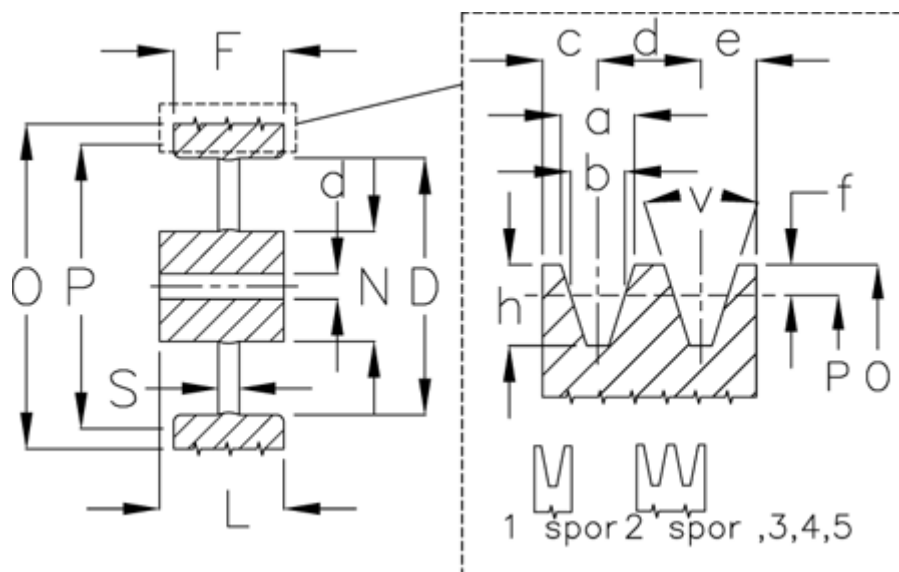

Varenummer: 60410240001
 Beskrivelse: Uboret kileremsskive C 400/1

Mål

Antal spor = 1	S = 18
D = 343	Type = C
d = 25	
F = 34.0	
L = 60	
N = 110	
O = 409.6	
P = 400	